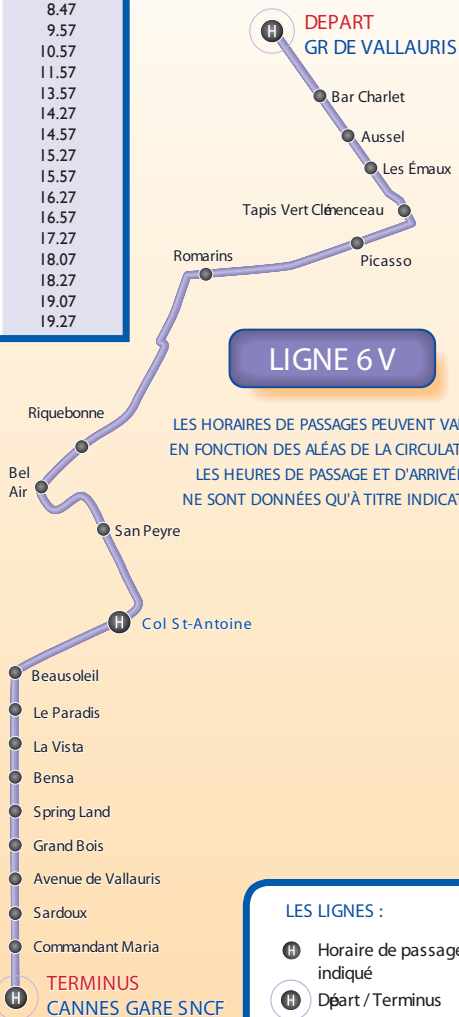

LIGNE

6 V

Sillages

STGA *Le bon sens, c'est le bus !*

Info Transport 24h/24h

04 92 28 58 68

MINITEL : 36 15 SILLAGES - HTTP://www.sillages-stga.tm.fr - HTTP://wap.sillages-stga.tm.fr

VALLAURIS / CANNES

SERVICES DU LUNDI AU SAMEDI

GARE ROUTIÈRE DE VALLAURIS	COL SAINT-ANTOINE	GARE S.N.C.F. DE CANNES
7.15	7.26	7.42
B 7.20	-	7.47
A 7.25	7.36	7.52
8.15	8.26	8.42
A 8.20	8.31	8.47
A 9.30	9.41	9.57
A 10.30	10.41	10.57
A 11.30	11.41	11.57
13.30	13.41	13.57
A 14.00	14.11	14.27
14.30	14.41	14.57
A 15.00	15.11	15.27
15.30	15.41	15.57
A 16.00	16.11	16.27
16.30	16.41	16.57
A 17.00	17.11	17.27
17.40	17.51	18.07
A 18.00	18.11	18.27
18.40	18.51	19.07
A 19.00	19.11	19.27

A : Circule le dimanche et jours fériés, sauf le 1^{er} mai.

B : Dessert les principaux établissements scolaires de Cannes et ne fonctionne qu'en période scolaire (passage par Golfe-Juan, puis desserte de l'école Sainte-Marie, Bristol, lycée Carnot, L.E.P. les CTM et lycée Jules Ferry).